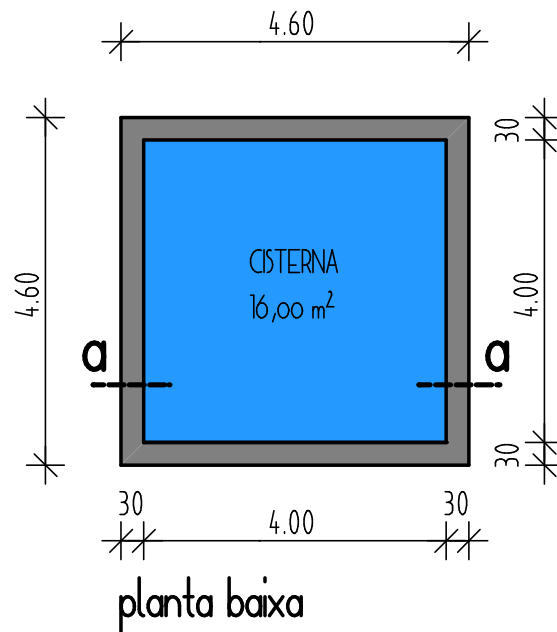

ASSOCIAÇÃO MONCHIQUE ALERTA

financiamento colaborativo

desenho de planeamento duma cisterna
escala de 1 a 100

monchique, dia 1 de outubro 2019